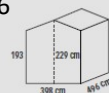

COD. 62761

INQUADRANDO I QR CODE ACCANTO ALLE CASETTE AVRAI MAGGIORI INFORMAZIONI
BH: COSTRUZIONE BLOCKHOUSE A INCASTRO

> Le casette sono tutte in kit di montaggio > Pareti provviste di armatura di rinforzo
> Guaina ardesiata 3 mm di copertura > Prezzi Iva inclusa > Trasporto e montaggio esclusi