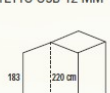

CORTONA

- > PORTA DOPPIA 145 X 172 CM + FINESTRA
- > PAVIMENTO OSB 12 MM
- > TETTO OSB 12 MM

COD. 62374

296 x 249

COD. 62374

€ 1.789,00