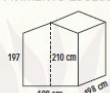

- > PORTA 126 X 178 CM
- > TETTO PERLINA 19 MM
- > RADICE POSA INCLUSA
- > PAVIMENTO ESCLUSO

COD. 62773

248 x 248

COD. 62773

€ 1.249,00

COPENAGHEN

- > PORTA 76 X 178 CM
- > TETTO PERLINA 16 MM
- > RADICE POSA INCLUSA
- > PAVIMENTO ESCLUSO

COD. 62736

198 x 198

COD. 62736

€ 1.219,00

ELENA EXPRESS

- > PORTA DOPPIA 145 X 172 CM + FINESTRA PICCOLA
- > PAVIMENTO OSB 12 MM
- > TETTO OSB 12 MM

COD. 62519

296 x 296