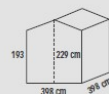

COD. 62752

DUBLINO COD. 62761 398 x 496

€ 3.299,00