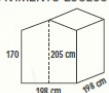

POSTER BRICOLAGE
Controlla la disponibilità

PRODOTTO ITALIANO

BRICOLAGE

SALVO PROROGHE E/O MODIFICHE

CAPALBIO

- > PORTA 71 X 170 CM
- > TETTO OSB 12 MM
- > RADICE POSA INCLUSA
- > PAVIMENTO ESCLUSO

COD. 62198