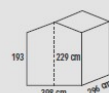

COD. 62749

VIENNA COD. 62752 398 x 398

€ 2.629,00