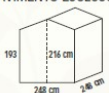

OSLO

- > PORTA 126 X 178 CM
- > TETTO PERLINA 19 MM
- > RADICE POSA INCLUSA
- > PAVIMENTO ESCLUSO

COD. 62773

248 x 248

COD. 62773

€ 1.249,00