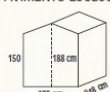

FORMIA

- > PORTA 60 X 150 CM
- > TETTO IN OSB 12 MM
- > RADICE POSA INCLUSA
- > PAVIMENTO ESCLUSO

COD. 62317

COD. 62317

€ 749,00